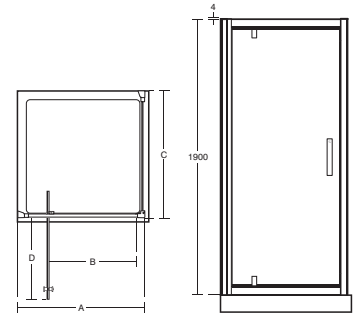

Side panel	Dim. C Width (mm)
760	708 - 733
800	748 - 773
900	848 - 873
1000	948 - 973

Slider alcove

- L6288EO** 1000 Slider
- L6289EO** 1200 Slider
- L6290EO** 1400 Slider

Slider enclosure	Dim. A Width (mm)	Dim. B Opening (mm)
1000	950 - 1000	382
1200	1150 - 1200	435
1400	1350 - 1400	535

Corner entry

- L6280EO** 800 Corner Entry
- L6281EO** 900 Corner Entry
- L6282EO** 1000 Corner Entry

Corner entry enclosure	Dim. A Width (mm)	Dim. B Opening (mm)	Dim. C Width (mm)
800	753 - 778	385	753 - 778
900	853 - 878	455	853 - 878
1000	953 - 978	455	953 - 978

Pivot enclosure	Dim. A Width (mm)	Dim. B Opening (mm)	Dim. D Reach (mm)	Side panel	Dim. C Width (mm)
760	711 - 761	490	455	760	708 - 733
800	751 - 801	520	485	800	748 - 773
900	851 - 901	600	565	900	848 - 873
1000	951 - 1001	680	645	1000	948 - 973