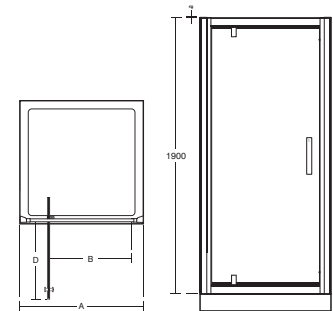

Pivot corner

- L6201EO 760 Pivot Door
- L6202EO 800 Pivot Door
- L6203EO 900 Pivot Door
- L6204EO 1000 Pivot Door
- L6216EO 760 Side Panel
- L6217EO 800 Side Panel
- L6218EO 900 Side Panel
- L6219EO 1000 Side Panel

Pivot enclosure	Dim. A Width (mm)	Dim. B Opening (mm)	Dim. D Reach (mm)	Side panel	Dim. C Width (mm)
760	711 - 761	490	455	760	708 - 733
800	751 - 801	520	485	800	748 - 773
900	851 - 901	600	565	900	848 - 873
1000	951 - 1001	680	645	1000	948 - 973

Pivot alcove

- L6201EO 760 Pivot Door
- L6202EO 800 Pivot Door
- L6203EO 900 Pivot Door
- L6204EO 1000 Pivot Door

Pivot enclosure	Dim. A Width (mm)	Dim. B Opening (mm)	Dim. D Reach (mm)
760	710 - 760	490	455
800	750 - 800	520	485
900	850 - 900	600	565
1000	950 - 1000	680	645

1200 pivot corner

- L6205EO 1200 door with in-line panel
- L6216EO 760 Side Panel
- L6217EO 800 Side Panel
- L6218EO 900 Side Panel
- L6219EO 1000 Side Panel

1200 Pivot enclosure	Dim. A Width (mm)	Dim. B Opening (mm)	Dim. D Reach (mm)	Side panel	Dim. C Width (mm)
1200	1151 - 1201	600	656	760	708 - 733
				800	748 - 773
				900	848 - 873
				1000	948 - 973

1200 pivot alcove

- L6205EO 1200 door with in-line panel

1200 Pivot enclosure	Dim. A Width (mm)	Dim. B Opening (mm)	Dim. D Reach (mm)
1200	1150 - 1200	600	656