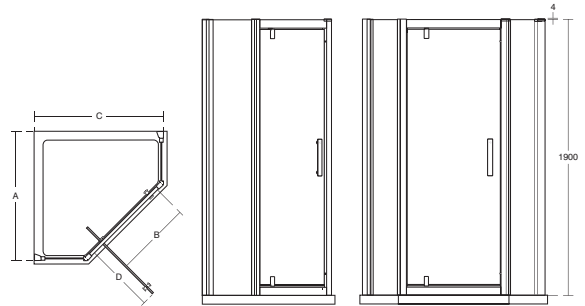

1200 pivot alcove

- L6205EO 1200 door with in-line panel

1200 Pivot enclosure	Dim. A Width (mm)	Dim. B Opening (mm)	Dim. D Reach (mm)
1200	1150 - 1200	600	656

Pivot pentagon

- L6214EO** 800 Pivot Pentagon inc panels
- L6215EO** 900 Pivot Pentagon inc panels

Pentagon enclosure	Dim. A Width (mm)	Dim. B Opening (mm)	Dim. C Width (mm)	Dim. D Reach (mm)
800	763 - 788	450	763 - 788	420
900	873 - 898	520	873 - 898	485

Infold corner

- L6206EO** 760 Infold Door
- L6207EO** 800 Infold Door
- L6208EO** 900 Infold Door
- L6209EO** 1000 Infold Door
- L6216EO** 760 Side Panel
- L6217EO** 800 Side Panel
- L6218EO** 900 Side Panel
- L6219EO** 1000 Side Panel