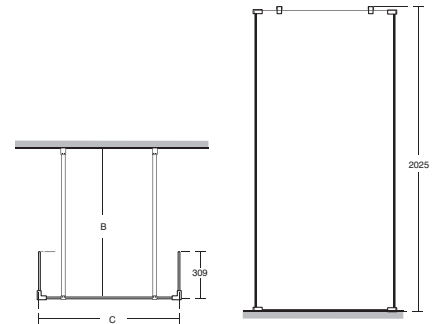

Corner or alcove wetroom

- L6220EO 700 Wetroom Panel
- L6221EO 760 Wetroom Panel
- L6222EO 800 Wetroom Panel
- L6223EO 900 Wetroom Panel
- L6224EO 1000 Wetroom Panel
- L6225EO 1200 Wetroom Panel
- L6226EO 1400 Wetroom Panel
- L6227EO 1600 Wetroom Panel
- L6229EO Bracing Bracket - Straight

Panel	Dim.A	Dim.B
700	654 - 677	650 - 994
760	714 - 737	650 - 994
800	754 - 777	650 - 994
900	854 - 877	650 - 994
1000	954 - 977	650 - 994
1200	1154 - 1177	650 - 994
1400	1354 - 1377	650 - 994
1600	1554 - 1577	650 - 994

Recommended opening minimum 500mm