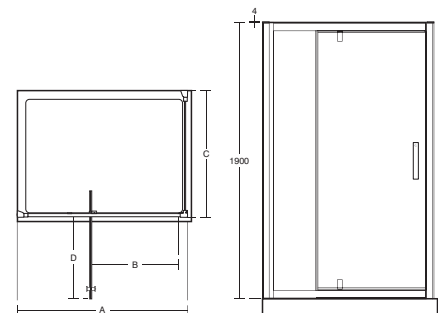

Pivot enclosure	Dim. A Width (mm)	Dim. B Opening (mm)	Dim. D Reach (mm)	Side panel	Dim. C Width (mm)
760	711 - 761	490	455	760	708 - 733
800	751 - 801	520	485	800	748 - 773
900	851 - 901	600	565	900	848 - 873
1000	951 - 1001	680	645	1000	948 - 973

Pivot alcove

- L6201EO 760 Pivot Door
- L6202EO 800 Pivot Door
- L6203EO 900 Pivot Door
- L6204EO 1000 Pivot Door

Pivot enclosure	Dim. A Width (mm)	Dim. B Opening (mm)	Dim. D Reach (mm)
760	710 - 760	490	455
800	750 - 800	520	485
900	850 - 900	600	565
1000	950 - 1000	680	645

1200 pivot corner

- L6205EO 1200 door with in-line panel
- L6216EO 760 Side Panel
- L6217EO 800 Side Panel
- L6218EO 900 Side Panel
- L6219EO 1000 Side Panel

1200 Pivot enclosure	Dim. A Width (mm)	Dim. B Opening (mm)	Dim. D Reach (mm)	Side panel	Dim. C Width (mm)
1200	1151 - 1201	600	656	760	708 - 733
				800	748 - 773
				900	848 - 873
				1000	948 - 973