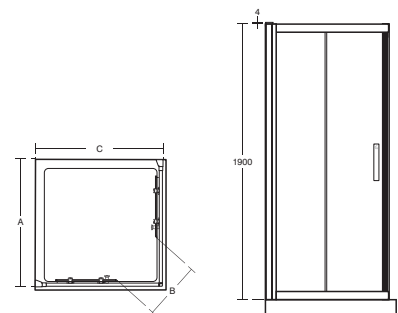

Slider corner

- L6288EO** 1000 Slider
- L6289EO** 1200 Slider
- L6290EO** 1400 Slider
- L6216EO** 760 Side Panel
- L6217EO** 800 Side Panel
- L6218EO** 900 Side Panel
- L6219EO** 1000 Side Panel

Slider enclosure	Dim. A Width (mm)	Dim. B Opening (mm)
1000	952 - 1002	382
1200	1152 - 1202	435
1400	1352 - 1402	535

Side panel	Dim. C Width (mm)
760	708 - 733
800	748 - 773
900	848 - 873
1000	948 - 973

Slider alcove

- L6288EO** 1000 Slider
- L6289EO** 1200 Slider
- L6290EO** 1400 Slider

Slider enclosure	Dim. A Width (mm)	Dim. B Opening (mm)
1000	950 - 1000	382
1200	1150 - 1200	435
1400	1350 - 1400	535

Corner entry

- L6280EO** 800 Corner Entry
- L6281EO** 900 Corner Entry
- L6282EO** 1000 Corner Entry

Corner entry enclosure	Dim. A Width (mm)	Dim. B Opening (mm)	Dim. C Width (mm)
800	753 - 778	385	753 - 778
900	853 - 878	455	853 - 878
1000	953 - 978	455	953 - 978