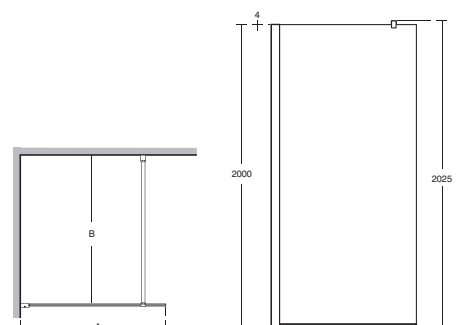

Dual access wetroom

- L6220EO 700 Wetroom Panel
- L6221EO 760 Wetroom Panel
- L6222EO 800 Wetroom Panel
- L6223EO 900 Wetroom Panel
- L6224EO 1000 Wetroom Panel
- L6225EO 1200 Wetroom Panel
- L6226EO 1400 Wetroom Panel
- L6227EO 1600 Wetroom Panel
- L6229EO Bracing Bracket - Straight

Panel	Dim.B	Dim.C
700	650 - 994	638
760	650 - 994	698
800	650 - 994	738
900	650 - 994	838
1000	650 - 994	938
1200	650 - 994	1138
1400	650 - 994	1338
1600	650 - 994	1538

Recommended opening minimum 500mm

Dual access wetroom with return panels

- L6220EO 700 Wetroom Panel
- L6221EO 760 Wetroom Panel
- L6222EO 800 Wetroom Panel
- L6223EO 900 Wetroom Panel
- L6224EO 1000 Wetroom Panel
- L6225EO 1200 Wetroom Panel
- L6226EO 1400 Wetroom Panel
- L6227EO 1600 Wetroom Panel
- L6228EO 300 Wetroom Panel - return
- L6229EO Bracing Bracket - Straight

Panel	Dim.B	Dim.C
700	650 - 994	638
760	650 - 994	698
800	650 - 994	738
900	650 - 994	838
1000	650 - 994	938
1200	650 - 994	1138
1400	650 - 994	1338
1600	650 - 994	1538

Recommended opening minimum 500mm

Corner or alcove wetroom

- L6220EO 700 Wetroom Panel
- L6221EO 760 Wetroom Panel
- L6222EO 800 Wetroom Panel
- L6223EO 900 Wetroom Panel
- L6224EO 1000 Wetroom Panel
- L6225EO 1200 Wetroom Panel
- L6226EO 1400 Wetroom Panel
- L6227EO 1600 Wetroom Panel
- L6229EO Bracing Bracket - Straight

Panel	Dim.A	Dim.B
700	654 - 677	650 - 994
760	714 - 737	650 - 994
800	754 - 777	650 - 994
900	854 - 877	650 - 994
1000	954 - 977	650 - 994
1200	1154 - 1177	650 - 994
1400	1354 - 1377	650 - 994
1600	1554 - 1577	650 - 994

Recommended opening minimum 500mm