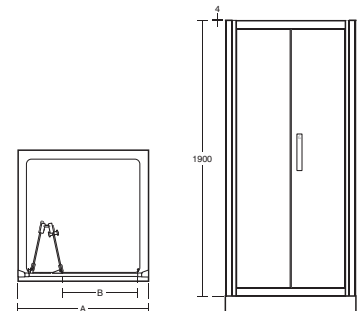

Pivot pentagon

- **L6214EO** 800 Pivot Pentagon inc panels
- **L6215EO** 900 Pivot Pentagon inc panels

Pentagon enclosure	Dim. A Width (mm)	Dim. B Opening (mm)	Dim. C Width (mm)	Dim. D Reach (mm)
800	763 - 788	450	763 - 788	420
900	873 - 898	520	873 - 898	485

Infold corner

- **L6206EO** 760 Infold Door
- **L6207EO** 800 Infold Door
- **L6208EO** 900 Infold Door
- **L6209EO** 1000 Infold Door
- **L6216EO** 760 Side Panel
- **L6217EO** 800 Side Panel
- **L6218EO** 900 Side Panel
- **L6219EO** 1000 Side Panel

Infold enclosure	Dim. A Width (mm)	Dim. B Opening (mm)	Side panel	Dim. C Width (mm)
760	711 - 761	414	760	708 - 733
800	751 - 801	455	800	748 - 773
900	851 - 901	556	900	848 - 873
1000	951 - 1001	609	1000	948 - 973

Infold alcove

- **L6206EO** 760 Infold Door
- **L6207EO** 800 Infold Door
- **L6208EO** 900 Infold Door
- **L6209EO** 1000 Infold Door

Infold enclosure	Dim. A Width (mm)	Dim. B Opening (mm)
760	710 - 760	414
800	750 - 800	455
900	850 - 900	556
1000	950 - 1000	609