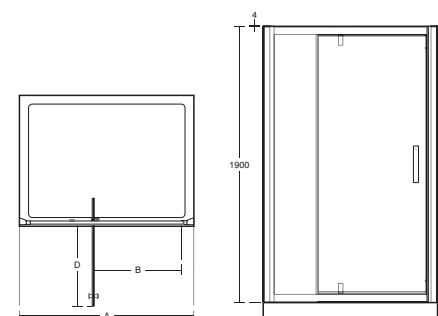

Pivot enclosure	Dim. A Width (mm)	Dim. B Opening (mm)	Dim. D Reach (mm)	Side panel	Dim. C Width (mm)
760	711 - 761	490	455	760	708 - 733
800	751 - 801	520	485	800	748 - 773
900	851 - 901	600	565	900	848 - 873
1000	951 - 1001	680	645	1000	948 - 973

Pivot alcove

- L6201EO 760 Pivot Door
- L6202EO 800 Pivot Door
- L6203EO 900 Pivot Door
- L6204EO 1000 Pivot Door

Pivot enclosure	Dim. A Width (mm)	Dim. B Opening (mm)	Dim. D Reach (mm)
760	710 - 760	490	455
800	750 - 800	520	485
900	850 - 900	600	565
1000	950 - 1000	680	645

1200 pivot corner

- L6205EO 1200 door with in-line panel
- L6216EO 760 Side Panel
- L6217EO 800 Side Panel
- L6218EO 900 Side Panel
- L6219EO 1000 Side Panel

1200 Pivot enclosure	Dim. A Width (mm)	Dim. B Opening (mm)	Dim. D Reach (mm)	Side panel	Dim. C Width (mm)
1200	1151 - 1201	600	656	760	708 - 733
				800	748 - 773
				900	848 - 873
				1000	948 - 973

1200 pivot alcove

- L6205EO 1200 door with in-line panel

1200 Pivot enclosure	Dim. A Width (mm)	Dim. B Opening (mm)	Dim. D Reach (mm)
1200	1150 - 1200	600	656

Pivot pentagon

- L6214EO** 800 Pivot Pentagon inc panels
- L6215EO** 900 Pivot Pentagon inc panels