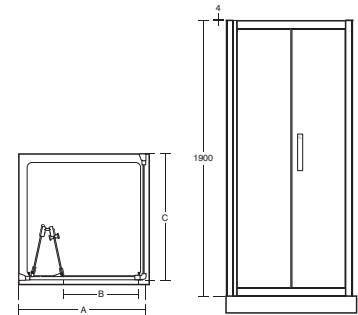

1200 pivot corner

- L6205EO 1200 door with in-line panel
- L6216EO 760 Side Panel
- L6217EO 800 Side Panel
- L6218EO 900 Side Panel
- L6219EO 1000 Side Panel

1200 Pivot enclosure	Dim. A Width (mm)	Dim. B Opening (mm)	Dim. D Reach (mm)	Side panel	Dim. C Width (mm)
1200	1151 - 1201	600	656	760	708 - 733
				800	748 - 773
				900	848 - 873
				1000	948 - 973

1200 pivot alcove

- L6205EO 1200 door with in-line panel

1200 Pivot enclosure	Dim. A Width (mm)	Dim. B Opening (mm)	Dim. D Reach (mm)
1200	1150 - 1200	600	656

Pivot pentagon

- L6214EO** 800 Pivot Pentagon inc panels
- L6215EO** 900 Pivot Pentagon inc panels

Pentagon enclosure	Dim. A Width (mm)	Dim. B Opening (mm)	Dim. C Width (mm)	Dim. D Reach (mm)
800	763 - 788	450	763 - 788	420
900	873 - 898	520	873 - 898	485

Infold corner

- L6206EO** 760 Infold Door
- L6207EO** 800 Infold Door
- L6208EO** 900 Infold Door
- L6209EO** 1000 Infold Door
- L6216EO** 760 Side Panel
- L6217EO** 800 Side Panel
- L6218EO** 900 Side Panel
- L6219EO** 1000 Side Panel

Infold enclosure	Dim. A Width (mm)	Dim. B Opening (mm)	Side panel	Dim. C Width (mm)
760	711 - 761	414	760	708 - 733
800	751 - 801	455	800	748 - 773
900	851 - 901	556	900	848 - 873
1000	951 - 1001	609	1000	948 - 973