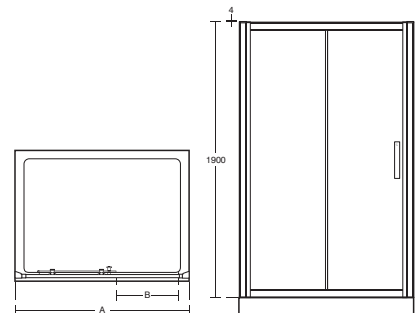

Quadrant

- L6283EO** 800 Quadrant
- L6284EO** 900 Quadrant
- L6285EO** 1000 Quadrant
- L6286EO** 900 x 800 Offset Quadrant
- L6287EO** 1200 x 900 Offset Quadrant

Quadrant enclosure	Dim. A Width (mm)	Dim. B Opening (mm)	Dim. C Width (mm)
800	755 - 780	415	755 - 780
900	855 - 880	535	855 - 880
1000	955 - 980	535	955 - 980
900 x 800	855 - 880	448	755 - 780
1200 x 900	1155 - 1180	535	855 - 880

Slider corner

- L6288EO** 1000 Slider
- L6289EO** 1200 Slider
- L6290EO** 1400 Slider
- L6216EO** 760 Side Panel
- L6217EO** 800 Side Panel
- L6218EO** 900 Side Panel
- L6219EO** 1000 Side Panel

Slider enclosure	Dim. A Width (mm)	Dim. B Opening (mm)
1000	952 - 1002	382
1200	1152 - 1202	435
1400	1352 - 1402	535

Side panel	Dim. C Width (mm)
760	708 - 733
800	748 - 773
900	848 - 873
1000	948 - 973

Slider alcove

- L6288EO** 1000 Slider
- L6289EO** 1200 Slider
- L6290EO** 1400 Slider

Slider enclosure	Dim. A Width (mm)	Dim. B Opening (mm)
1000	950 - 1000	382
1200	1150 - 1200	435
1400	1350 - 1400	535